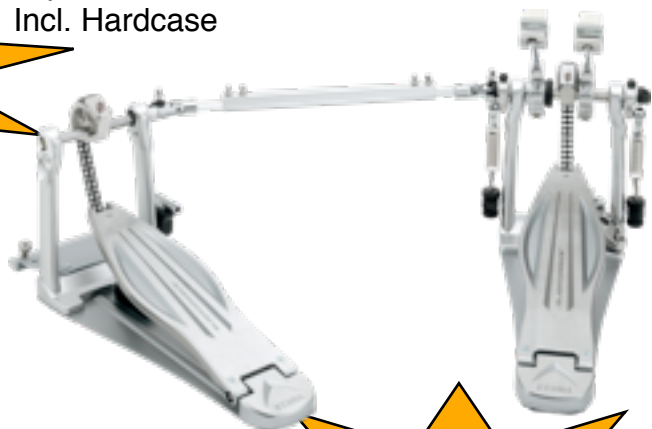

lackierte Drumsets, 6-teilig
SL62HZBN-DMF
SL62HZBN-SCY

Nur solange Vorrat reicht.

Jedes der hier aufgeführten Sets mit gratis:

MDR-JB (Meinl Jaw Breaker Drum Rug)

SCB6BK (Cowbell 6", schwarz)

CBH20 (Cowbell-Halter)

TAMA Iron Cobra HP900PSW Double-Pedal

- Absolut professionelles Spielverhalten
- Power Glide Nockenwelle
- Top-Features
- Incl. Hardcase

399,- €

439,- €

TAMA Iron Cobra HP900PSV Single-Pedal

199,- €

TAMA Speedcobra Double-Pedal: **New!!!**